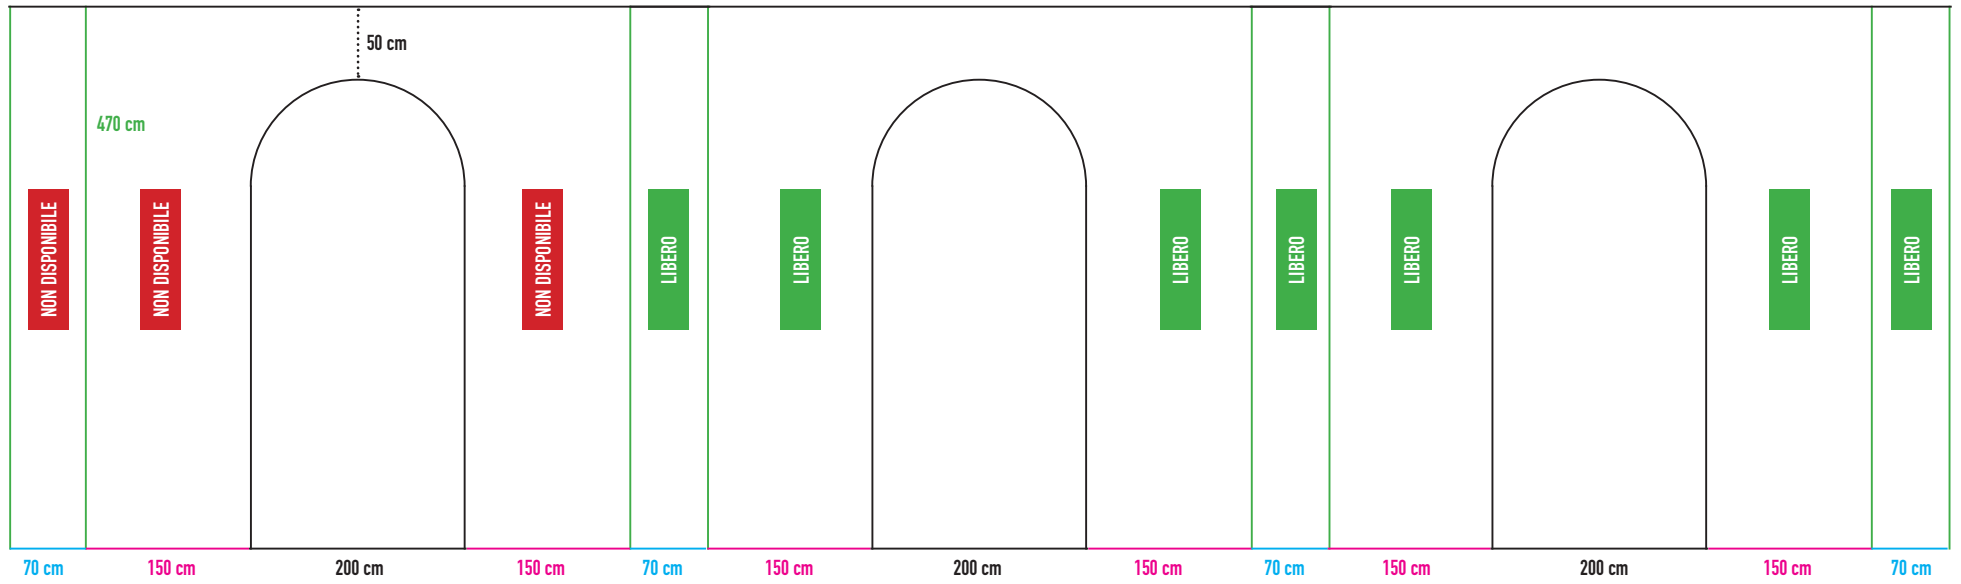

CORTILE: LATO CAPANNONE

CORTILE: LATO OPPOSTO CAPANNONE

CORTILE: INGRESSO CAPANNONE

BUNKER: SCALA DX E SX