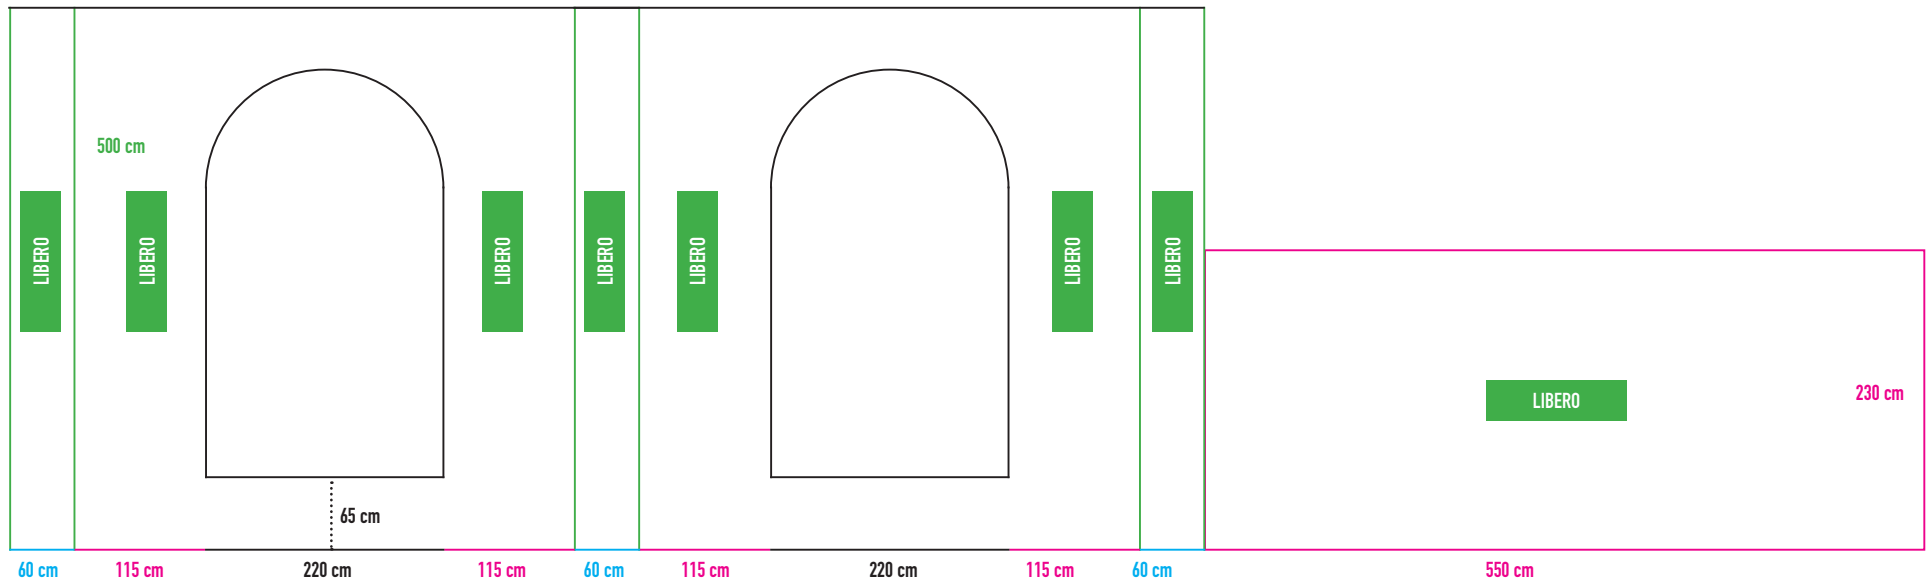

CORTILE: LATO CAPANNONE

CORTILE: LATO OPPOSTO CAPANNONE

CORTILE: INGRESSO CAPANNONE

BUNKER: SCALA DX E SX