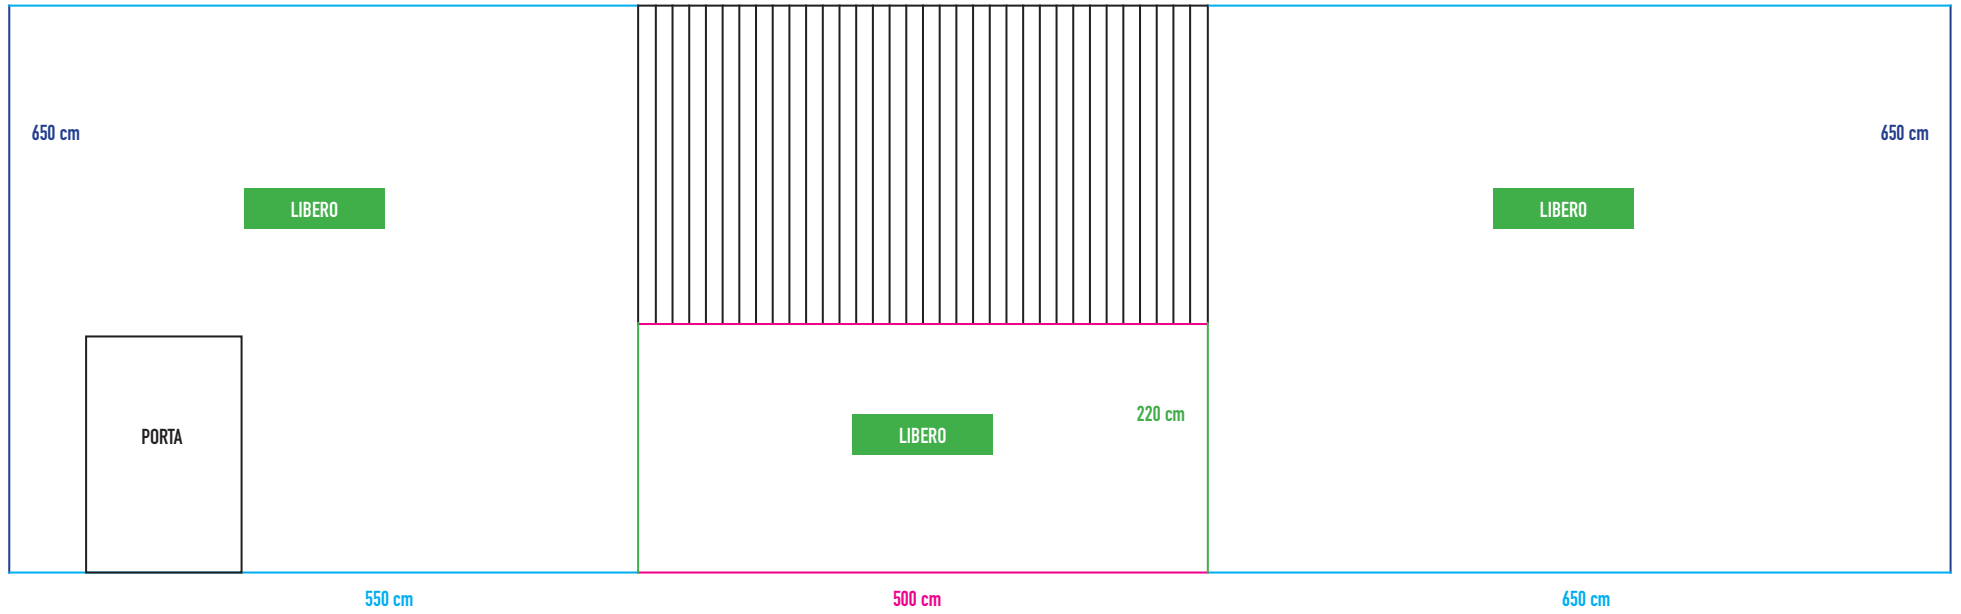

CORTILE: LATO CAPANNONE

CORTILE: LATO OPPOSTO CAPANNONE

CORTILE: INGRESSO CAPANNONE

BUNKER: SCALA DX E SX